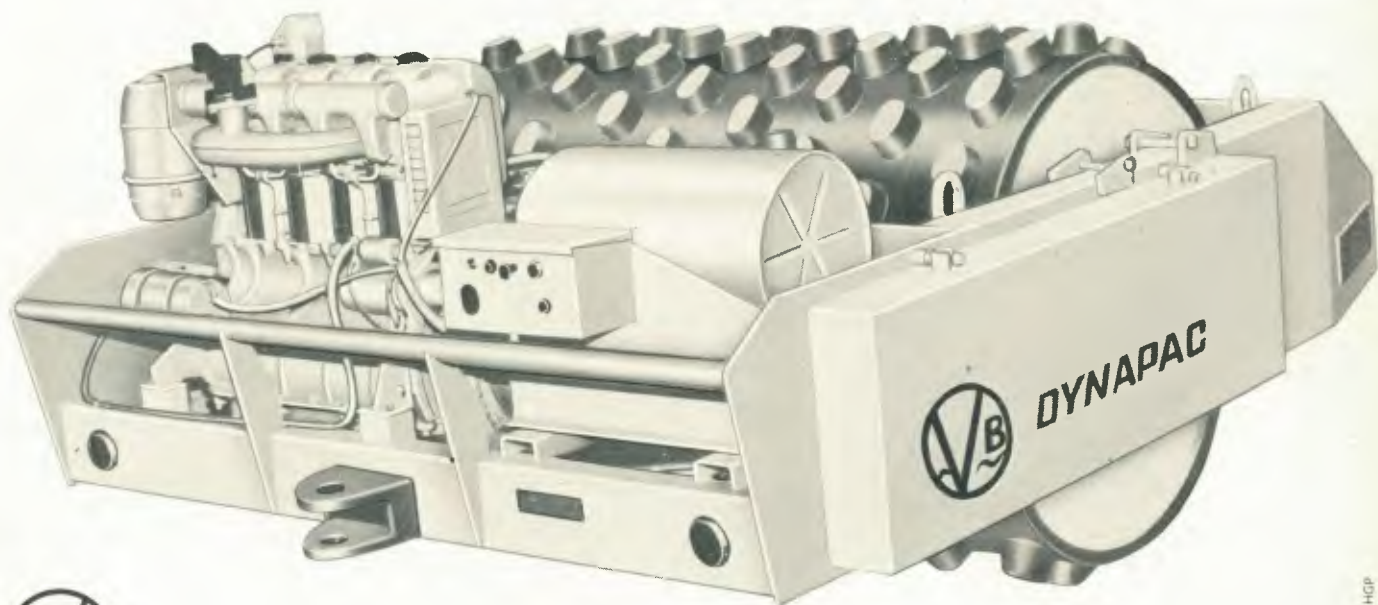

Veja: um rôlo CFB-66 (com patas) mais um trator e mais um cilindro liso (para a base) custa uns Cr\$ 125.000,00.

Um rôlo estático pé de carneiro autopropelido, mais um rôlo vibratório liso (para a base) custa uns Cr\$ 330.000,00.

E a produção do CFB-66?

É praticamente a mesma dos rôlos estáticos autopropelidos, porque

estes só produzem bem trabalhando em alta velocidade, o que poucas obras permitem.

E ainda porque o CFB-66 compacta para a frente e para trás.

E mais ainda porque o resultado de um rôlo vibratório é muito menos sensível ao tipo de solo a ser compactado. E, finalmente, porque temos resultados comprovados: por exemplo, o da Estrada RS-3, onde o CFB-66 compactou 870m³ por hora em argila mista até 95% do Proctor Standard.

E se você deseja ter duas frentes de trabalho, dois CFB-66 são

ainda mais baratos que um rôlo estático pé de carneiro autopropelido e a flexibilidade de operação é enormemente ampliada.

VIBRO

Equipamentos Industriais Vibro Ltda.